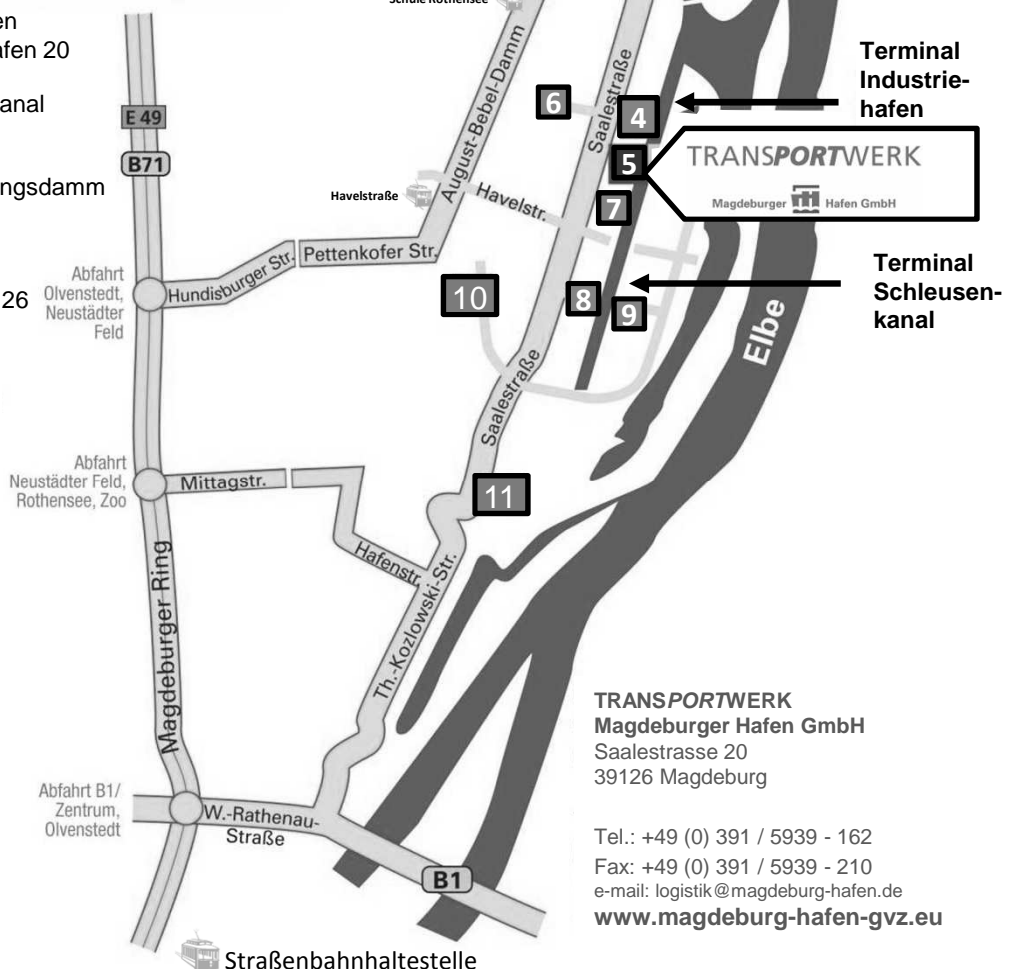

1 Hansehafen / GVZ-Hansehafen
Hanse-Terminal, Am Hansehafen 20

2 Kanalhafen - Terminal Zweigkanal
Am Zweigkanal 19

3 Kanalhafen - Terminal Trennungsdamm
Steinkopfsinsel

4 Terminal Industriehafen
Fahrzeugwaage, Saalestraße 26

5 Verwaltung
Saalestraße 20

6 Hallenlager
Saalestraße 35

7 Hallenlager
Saalestraße 20

8 Hallenlager
Saalestraße 7-9

9 Terminal Schleusenkanal
Industriestraße 11

10 Hafenbahnleitstelle
(Stellwerk B1)

11 Lokwerkstatt

12 Terminal Kraftwerk Süd
Am alten Gasometer