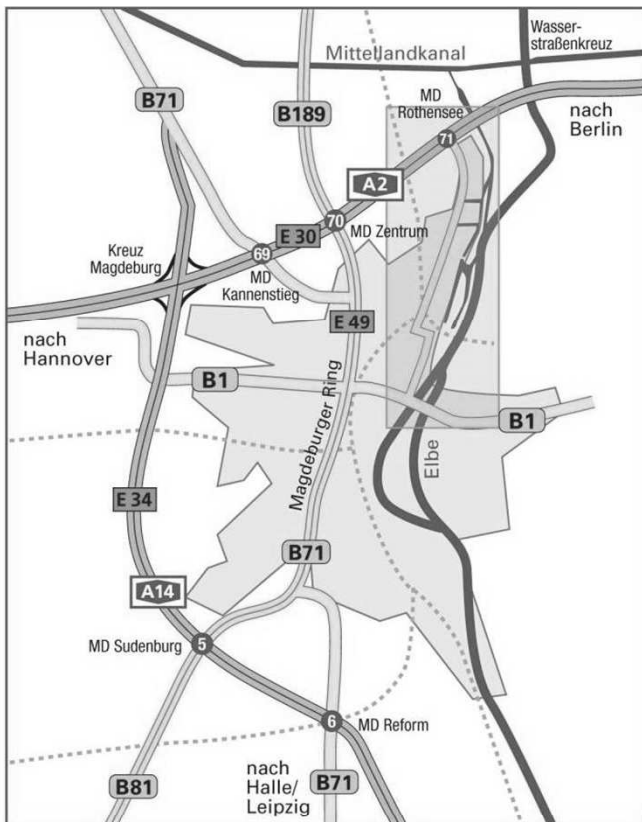

# TRANSPORTWERK

Magdeburger  Hafen GmbH

## GREENPORT

**1** Hansehafen / GVZ-Hansehafen  
Hanse-Terminal, Am Hansehafen 20

**2** Kanalhafen - Terminal Zweigkanal  
Am Zweigkanal 19

**3** Kanalhafen - Terminal Trennungsdamm  
Steinkopfsinsel

**4** Terminal Industriehafen  
Fahrzeugwaage, Saalestraße 26

**5** Verwaltung  
Saalestraße 20

**6** Hallenlager  
Saalestraße 35

**7** Hallenlager  
Saalestraße 20

**8** Hallenlager  
Saalestraße 7-9

**9** Terminal Schleusenkanal  
Industriestraße 11

**10** Hafenbahnleitstelle  
(Stellwerk B1)

 Straßenbahnhaltestelle